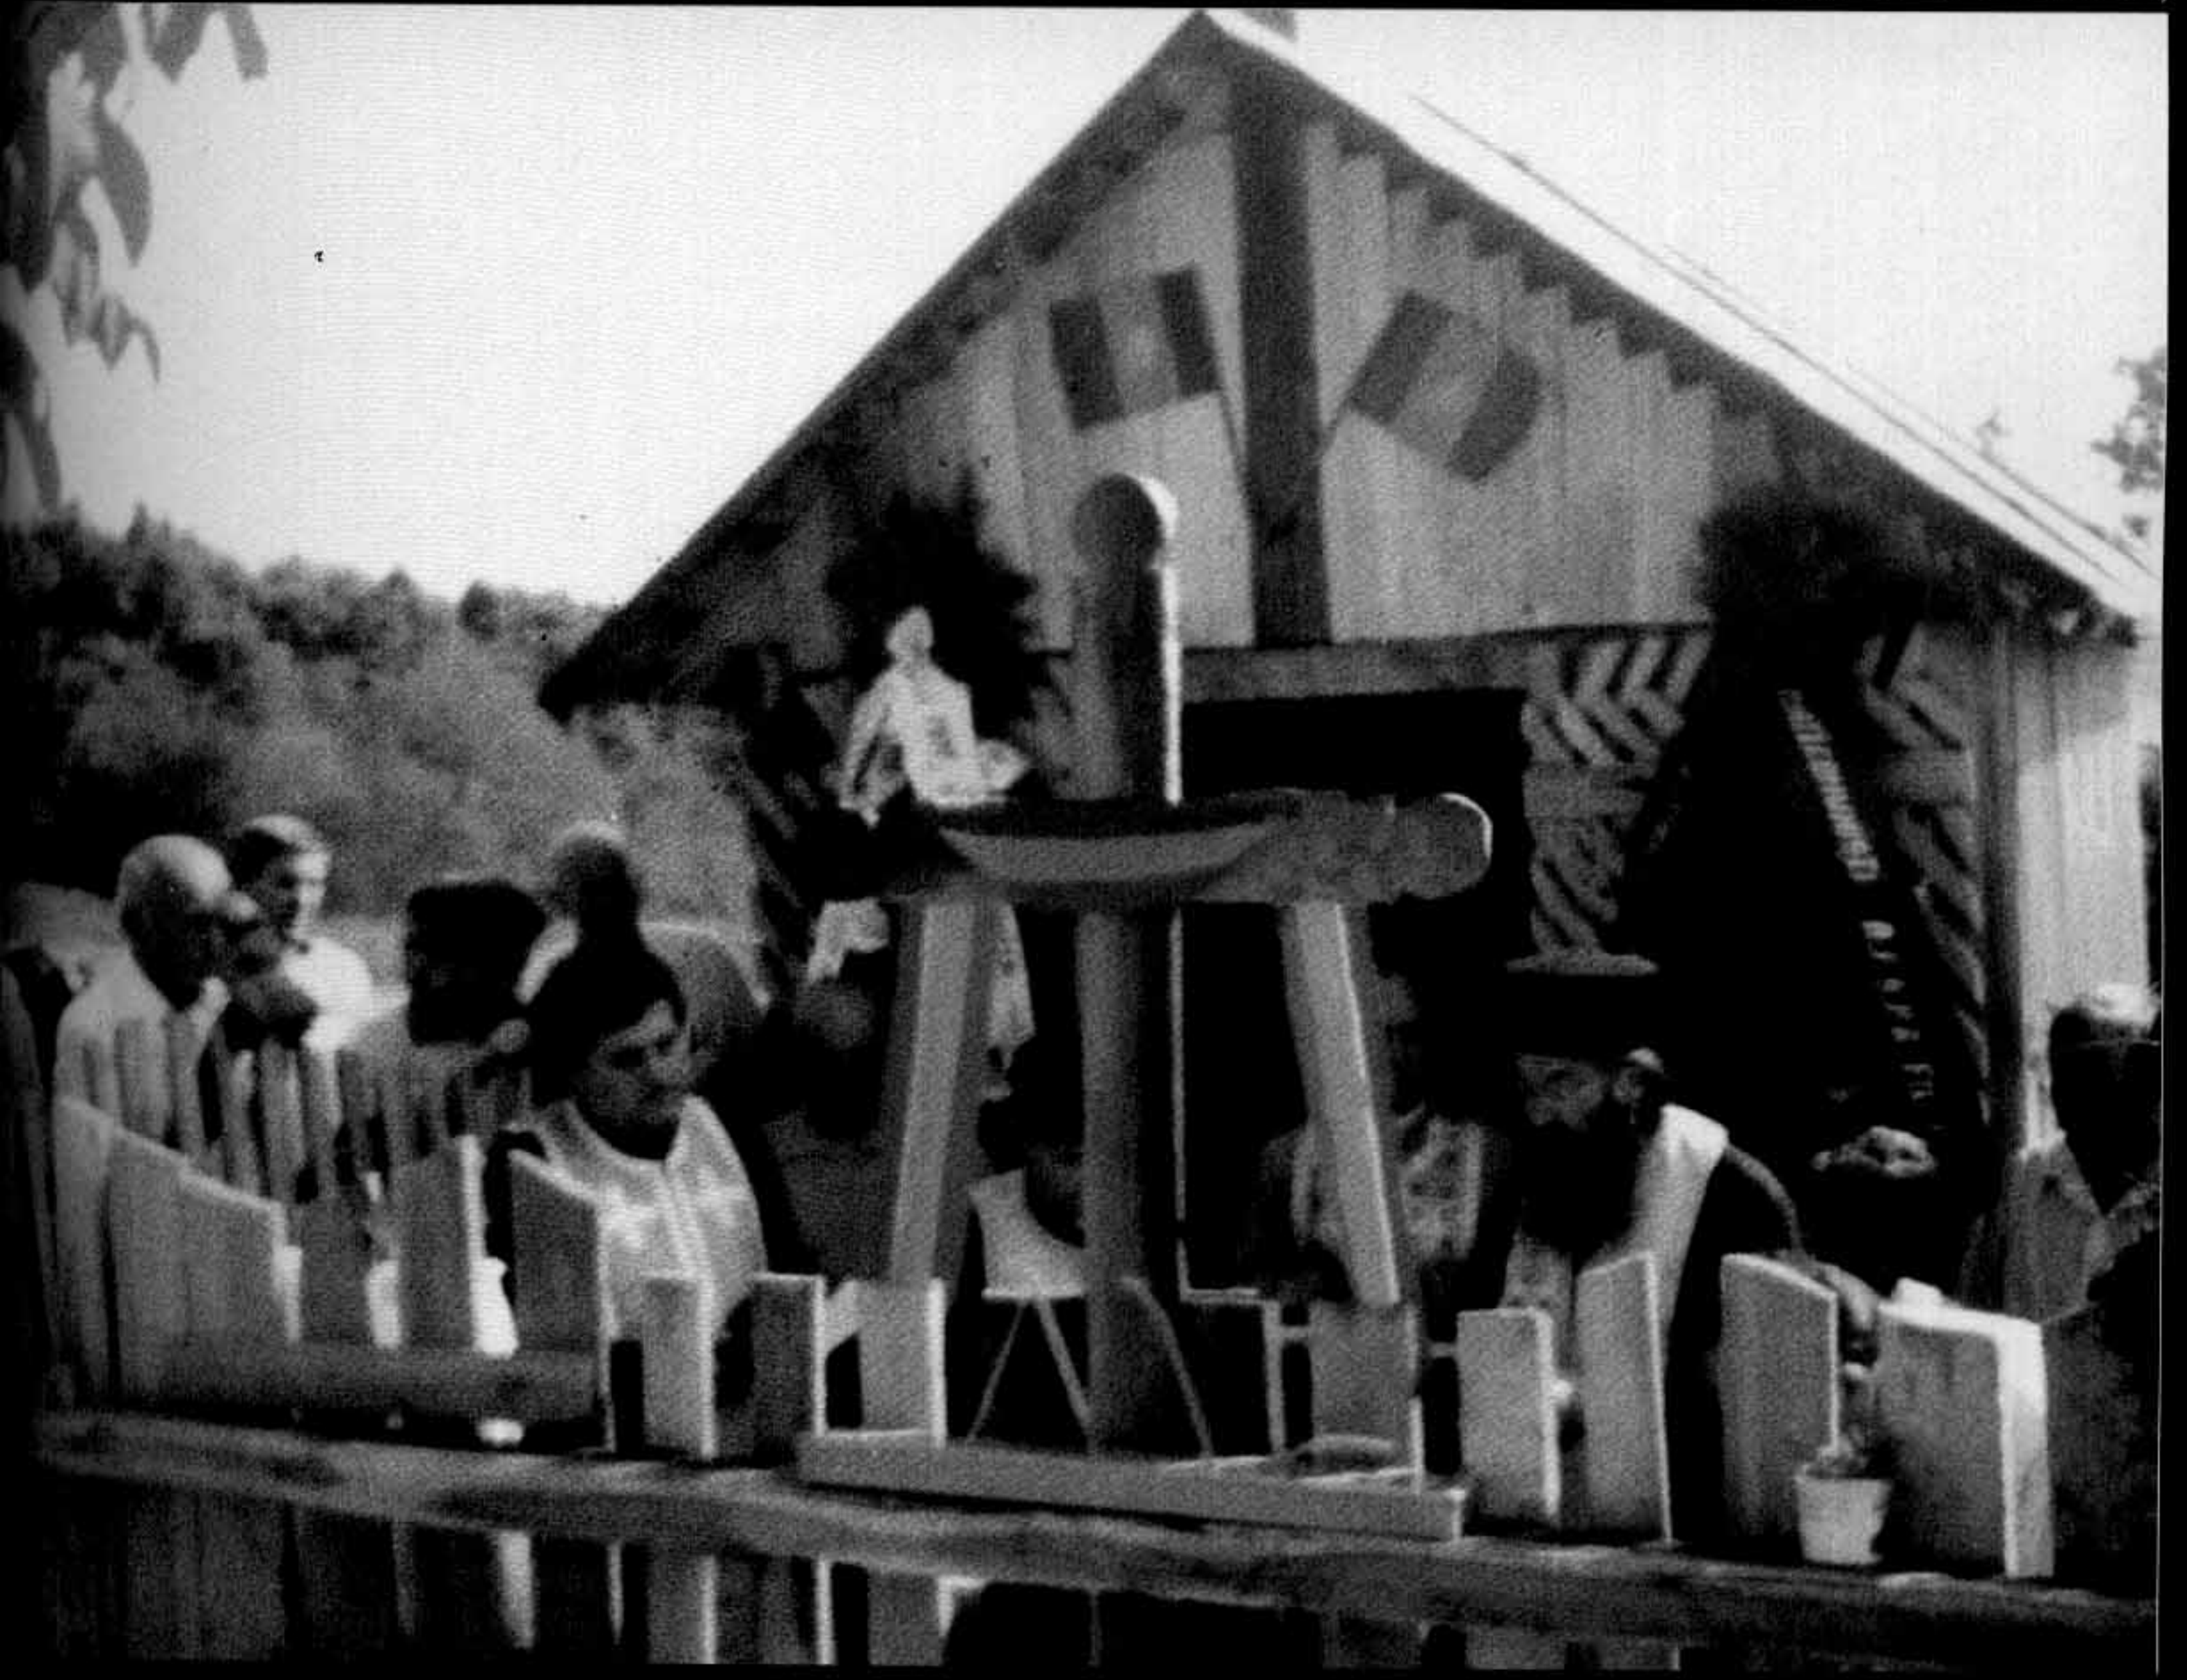

M e h e d i n ț i

Monumentul de la Ilovăț