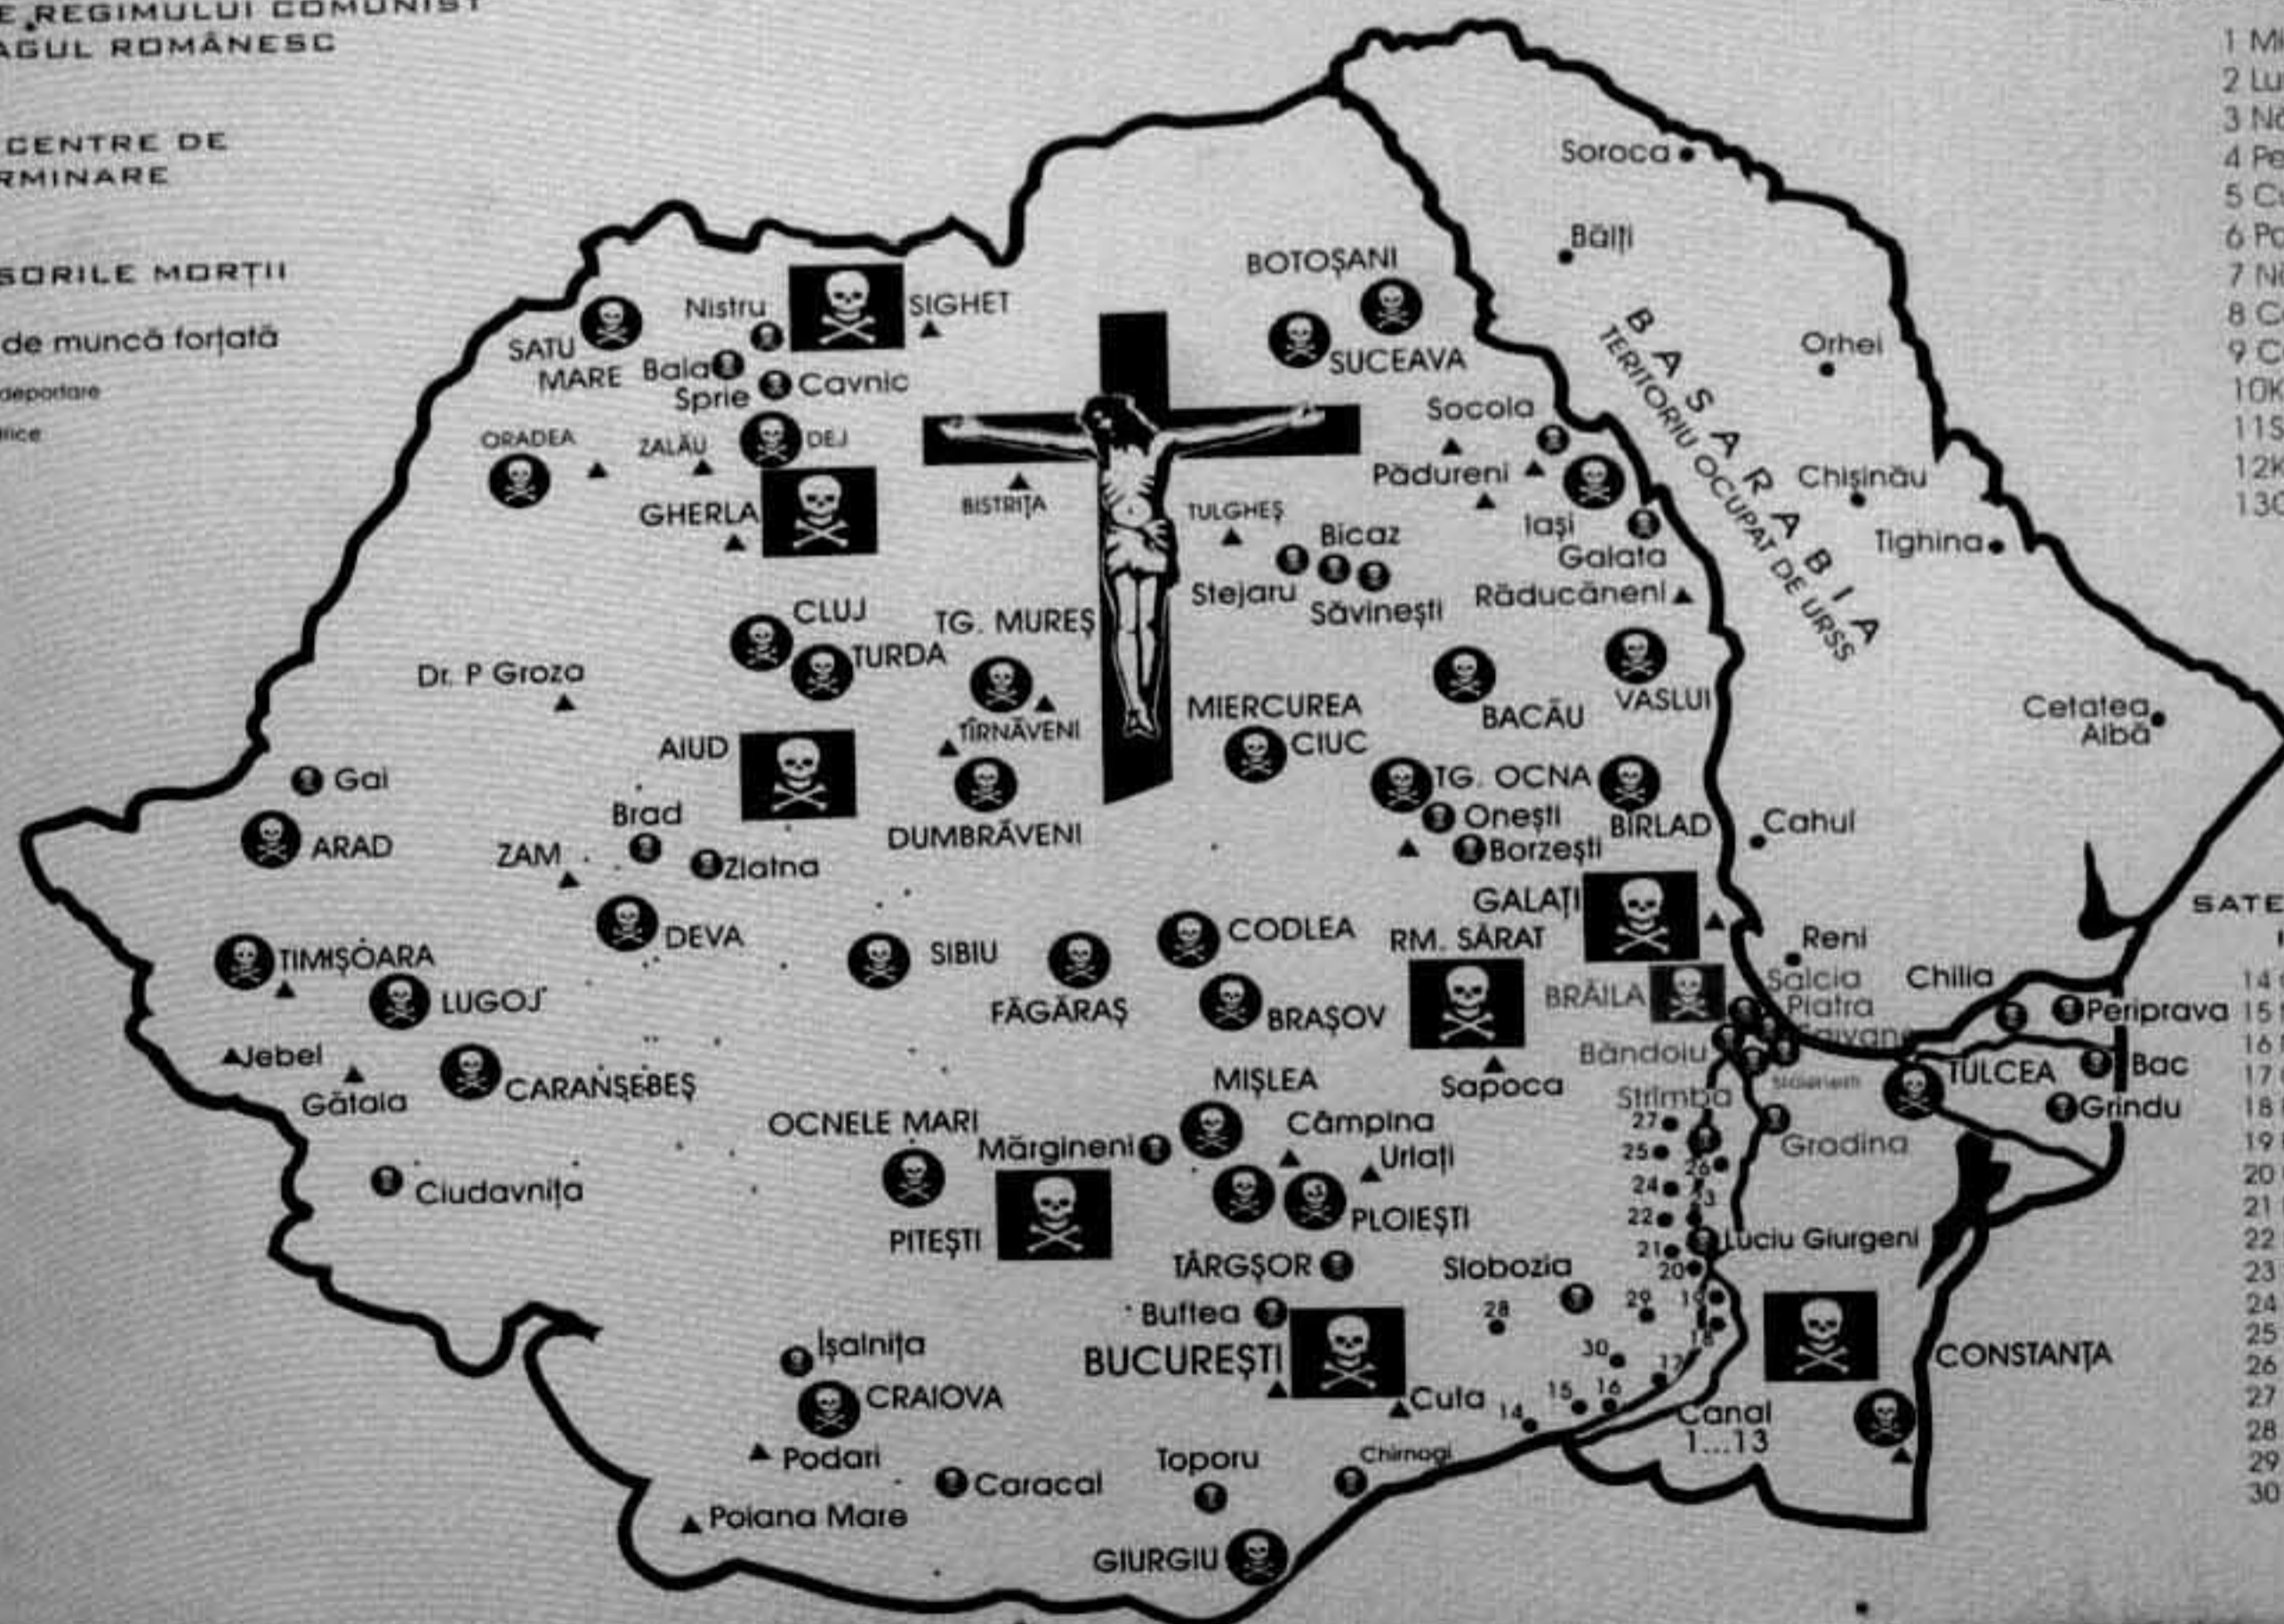

Memorial

Placa comemorativă de pe Memorialul din Insula Mare a Brăilei

ORORILE COMUNISMULUI RETEAUA DE INCHISORI

ROMÂNIA
REALIZĂRILE REGIMULUI COMUNIST
GULAGUL ROMÂNESC

MARI CENTRE DE EXTERMINARE

INCHISORILE MORTII

- Lagăre de muncă forțată
- Lagăre de deportare
- Azile psihiatice

LEGENDA
CANAL
DUNĂRE-M. NEAGRĂ

- 1 Midia
- 2 Luminița
- 3 Năvodari
- 4 Peninsula
- 5 Culme
- 6 Poarta Albă
- 7 Năzarcea
- 8 Coasta Galeș
- 9 Costeiu
- 10 Km. 31
- 11 Saligry
- 12 Km. 431 tătari
- 13 Cernavodă

SATE DE DEPORTARE
IN BĂRĂGAN

- 14 Comăneanca
- 15 Modelu
- 16 Rosetti
- 17 Olaru
- 18 Pioneri
- 19 Piuș Pioneri
- 20 Gura Ialomiței
- 21 Răchitoasa
- 22 Luciu
- 23 Schei (Stăncuța)
- 24 Valea Căimățui
- 25 Rubia
- 26 Latești
- 27 Măzăreni
- 28 Dîga
- 29 Vușoara (Satu Nou)
- 30 Perșoru

MEMORIAL

B r ä i l a

Memorialul din Insula Mare a Brăilei

B r a i l a

Monumentul de la Baldovinești

Il r a i l a

Monumentul de la Zagna-Vădeni

B r a i l a